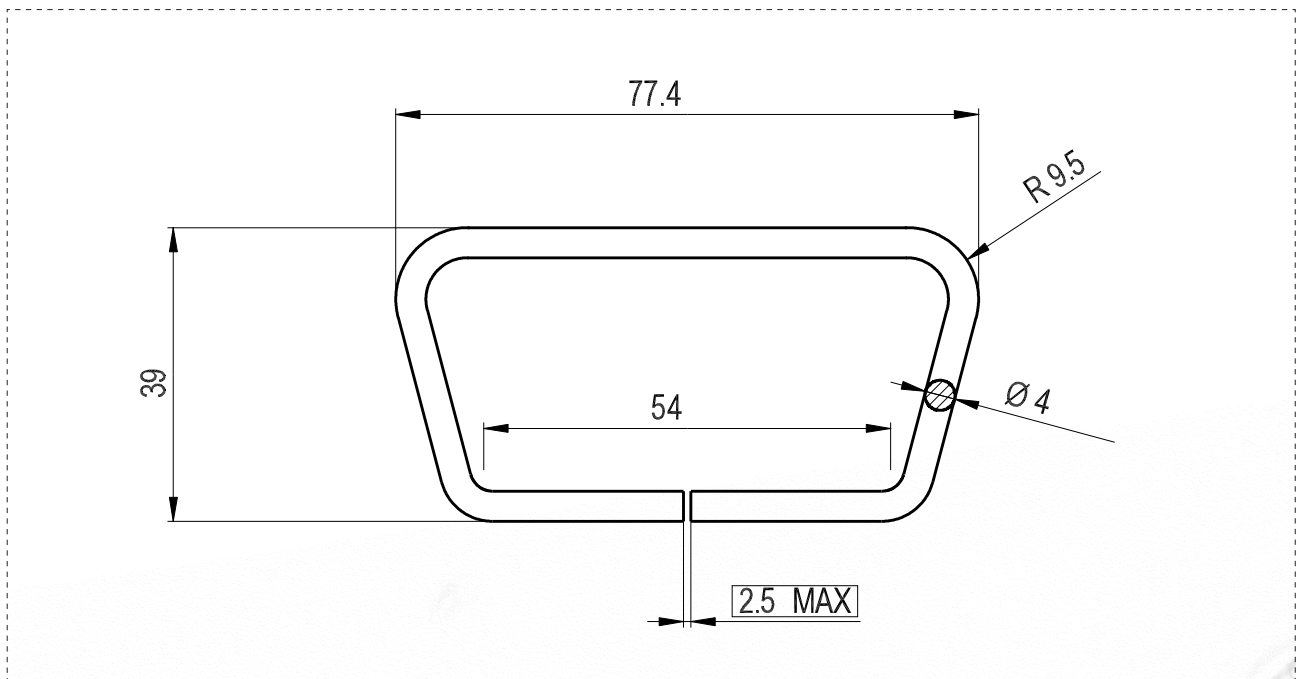

cod.art. item code: 053.400.ROS.ORI

## Maniglia trapezoidale plasticata orientata Plasticized wire handle

**Materiale:**

**FILO PLASTICATO ROSSO**  
**PLASTICIZED RED WIRE**  
**4 mm**